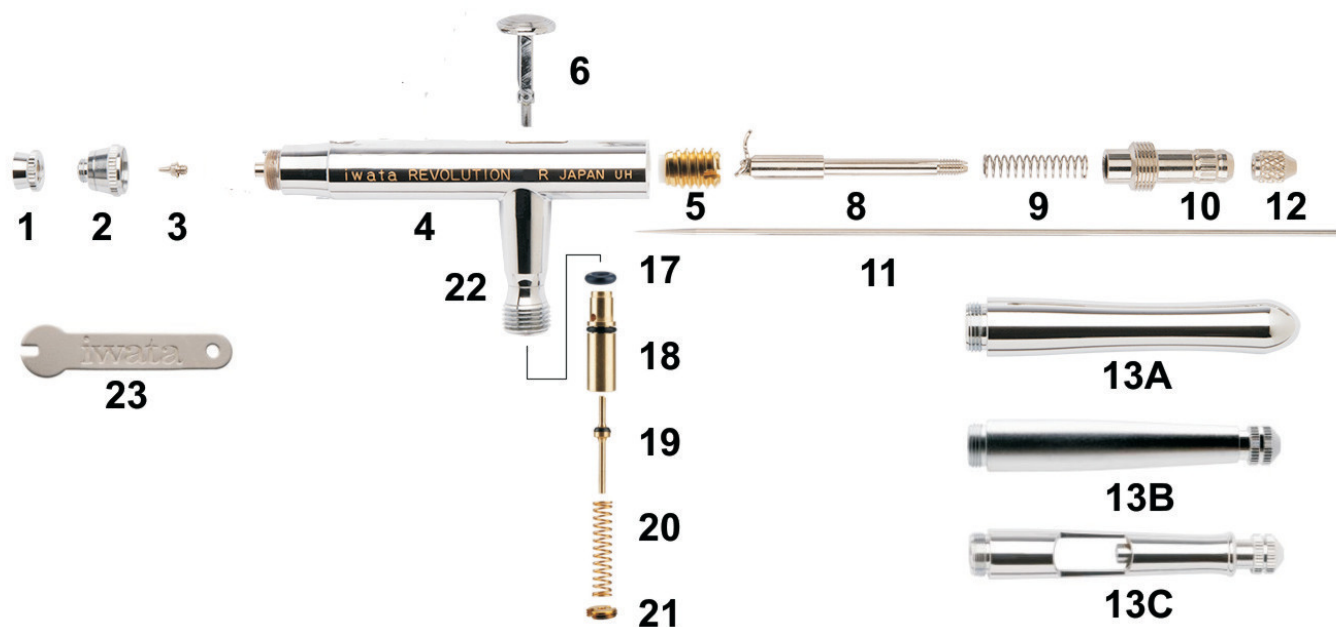

Revolution

EFFORTLESS COVERAGE™

IWATA REVOLUTION HP-AR • 0.3 mm
Gravity Feed Dual Action Airbrush

Illustrated Parts Listing

HP-AR

No.	Part No.	Description
1	I 7012	Needle Cap 0.3MM (R3)
2	I 7022	Head Cap 0.3MM (R3)
3	I 7042	Nozzle 0.3mm (R3)
4	N/A	Body HP-AR
5	I 1257	Needle Packing Screw W/O-ring 0.3mm (R3)
6	I 6121	Main Lever (Trigger)
8	I 1157	Needle Chucking Guide W/aux.
Lever		
9	I 1351	Needle Spring
10	I 7701	Needle Spring Guide
11	I 0751	Needle 0.3mm (R3)
12	I 1202	Needle Chucking Nut

No.	Part No.	Description
13A	I 7191	Handle (Ergonomic)
17	I 5801	Packing - Air Valve (O-ring)
18	I 6081	Air Valve Guide Body
19	I 6091	Air Valve Piston
20	I 0351	Air Valve Spring
21	I 6111	Air Valve Guide Screw
23	I 1651	Spanner (Wrench)

OPTIONAL

13B	I 1552	Handle (Pre-Set) (Opt)
13C	I 1556	Preset Cutaway Handle

See next Page for schematic

Available from:

Dixie Art Airbrush • www.dixieart.com • 800.783-2612

#	ITEM DESCRIPTION	PRICE CODE	ITEM #	HP-AR	HP-BR	HP-BCR	HP-CR	HP-CR3	HP-SAR
1	Needle Cap	R3 A	I7012	■	■	x	x	■	x
		R5 A	I7011	x	x	■	■	x	■
2	Nozzle Cap	R3 C	I7022	■	■	x	x	■	x
		R5 C	I7021	x	x	■	■	x	■
3	Nozzle	R3 E	I7042	■	■	x	x	■	x
		R5 E	I7041	x	x	■	■	x	■
4A	HP-AR Body*	-	-	■	x	x	x	x	x
4B	HP-BR Body*	-	-	x	■	x	x	x	x
4C	HP-BCR Body*	-	-	x	x	■	x	x	x
4D	HP-CR / HP-CR3 Body*	-	-	x	x	x	■	■	x
4E	HP-SAR Body*	-	-	x	x	x	x	x	■
5	Needle Packing Screw Set (PTFE)	R3 B	I1257	■	■	x	x	■	x
		R5 B	I7251	x	x	■	■	x	■
6	Main Lever	C	I6121	■	■	■	■	■	x
7	Main Lever	C	I6122	x	x	x	x	x	■
8	Needle Chucking Guide w/Aux Lever	C	I1157	■	■	x	x	■	x
		C	I7151			■	■	x	x