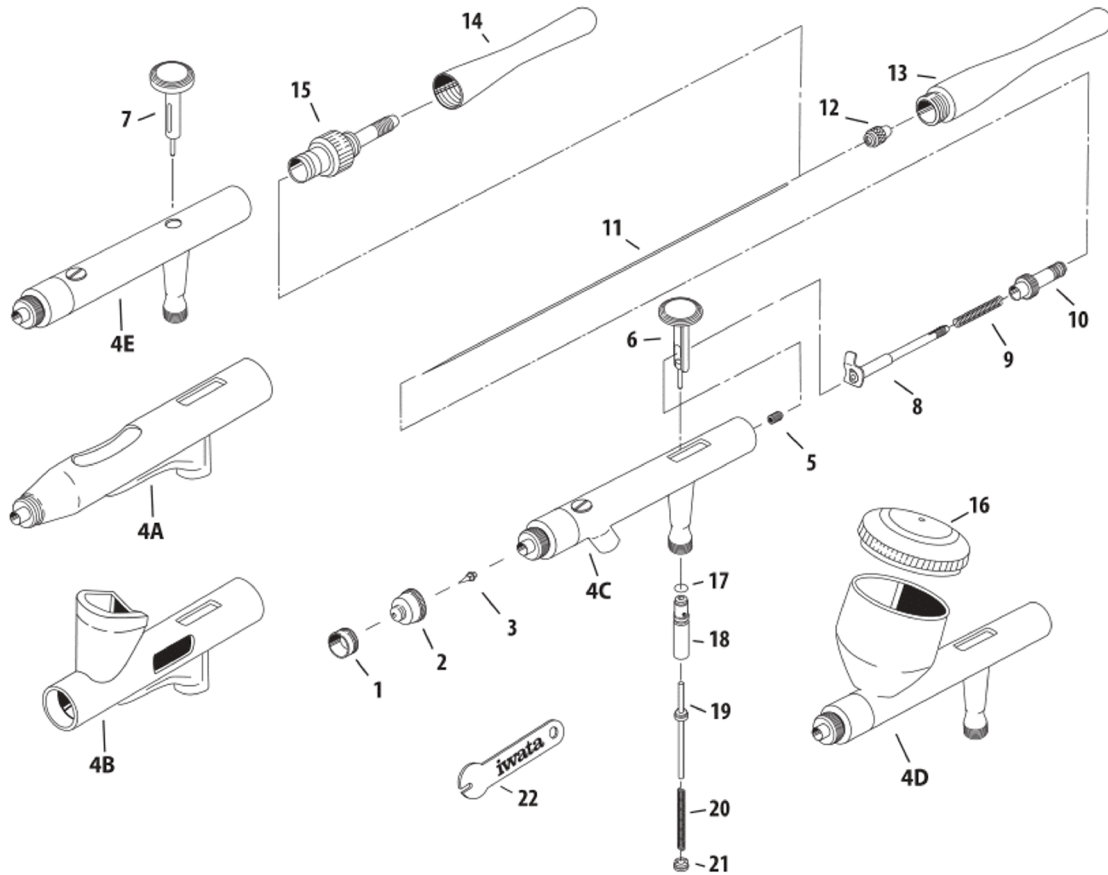

Revolution

EFFORTLESS COVERAGE™

IWATA REVOLUTION HP-AR • 0.3 mm
Gravity Feed Dual Action Airbrush

Illustrated Parts Listing

HP-AR

No.	Part No.	Description
1	I 7012	Needle Cap 0.3MM (R3)
2	I 7022	Head Cap 0.3MM (R3)
3	I 7042	Nozzle 0.3mm (R3)
4	N/A	Body HP-AR
5	I 1257	Needle Packing Screw W/O-ring 0.3mm (R3)
6	I 6121	Main Lever (Trigger)
8	I 1157	Needle Chucking Guide W/aux.
Lever		
9	I 1351	Needle Spring
10	I 7701	Needle Spring Guide
11	I 0751	Needle 0.3mm (R3)
12	I 1202	Needle Chucking Nut

No.	Part No.	Description
13A	I 7191	Handle (Ergonomic)
17	I 5801	Packing - Air Valve (O-ring)
18	I 6081	Air Valve Guide Body
19	I 6091	Air Valve Piston
20	I 0351	Air Valve Spring
21	I 6111	Air Valve Guide Screw
23	I 1651	Spanner (Wrench)

OPTIONAL

13B	I 1552	Handle (Pre-Set) (Opt)
13C	I 1556	Preset Cutaway Handle

See next Page for schematic

Available from:

Dixie Art Airbrush • www.dixieart.com • 800.783-2612

#	ITEM DESCRIPTION	PRICE CODE	ITEM #	HP-AR	HP-BR	HP-BCR	HP-CR	HP-CR3	HP-SAR
1	Needle Cap	R3 A	I7012	■	■	x	x	■	x
		R5 A	I7011	x	x	■	■	x	■
2	Nozzle Cap	R3 C	I7022	■	■	x	x	■	x
		R5 C	I7021	x	x	■	■	x	■
3	Nozzle	R3 E	I7042	■	■	x	x	■	x
		R5 E	I7041	x	x	■	■	x	■
4A	HP-AR Body*	-	-	■	x	x	x	x	x
4B	HP-BR Body*	-	-	x	■	x	x	x	x
4C	HP-BCR Body*	-	-	x	x	■	x	x	x
4D	HP-CR / HP-CR3 Body*	-	-	x	x	x	■	■	x
4E	HP-SAR Body*	-	-	x	x	x	x	x	■
5	Needle Packing Screw Set (PTFE)	R3 B	I1257	■	■	x	x	■	x
		R5 B	I7251	x	x	■	■	x	■
6	Main Lever	C	I6121	■	■	■	■	■	x
7	Main Lever	C	I6122	x	x	x	x	x	■
8	Needle Chucking Guide w/Aux Lever	C	I1157	■	■	x	x	■	x
		C	I7151			■	■	x	x