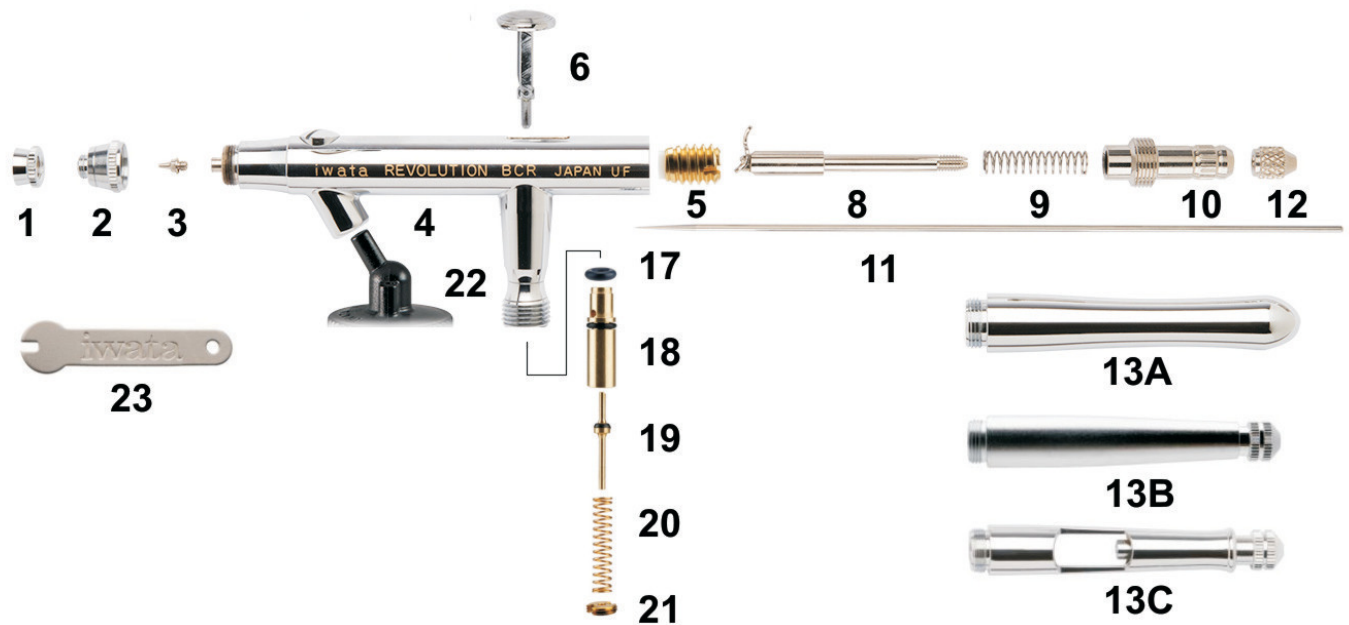

Revolution

EFFORTLESS COVERAGE™

IWATA REVOLUTION HP-BCR • 0.5 mm
Siphon Feed Dual Action Airbrush

Illustrated Parts Listing

HP-BCR

No.	Part No.	Description
1	I 7011	Needle Cap 0.5MM (R5)
2	I 7021	Head Cap 0.5MM (R5)
3	I 7041	Nozzle 0.5mm (R5)
4	N/A	Body HP-BCR
5	I 7251	Needle Packing Screw W/O-ring 0.5mm (R5)
6	I 6121	Main Lever (Trigger)
8	I 7151	Needle Chucking Guide W/aux. Lever
9	I 1351	Needle Spring
10	I 7701	Needle Spring Guide
11	I 6171	Needle 0.5mm (R5)
12	I 1202	Needle Chucking Nut

No.	Part No.	Description
13A	I 7191	Handle (Ergonomic)
17	I 5801	Packing - Air Valve (O-ring)
18	I 6081	Air Valve Guide Body
19	I 6091	Air Valve Piston
20	I 0351	Air Valve Spring
21	I 6111	Air Valve Guide Screw
22	See Iwata Bottle Assemblies	
23	I 1651	Spanner (Wrench)

OPTIONAL

13B	I 1552	Handle (Pre-Set) (Opt)
13C	I 1556	Preset Cutaway Handle

See next Page for schematic

Available from:

Dixie Art Airbrush • www.dixieart.com • 800.783-2612

#	ITEM DESCRIPTION	PRICE CODE	ITEM #	HP-AR	HP-BR	HP-BCR	HP-CR	HP-CR3	HP-SAR
1	Needle Cap	R3	A I7012	■	■	x	x	■	x
		R5	A I7011	x	x	■	■	x	■
2	Nozzle Cap	R3	C I7022	■	■	x	x	■	x
		R5	C I7021	x	x	■	■	x	■
3	Nozzle	R3	E I7042	■	■	x	x	■	x
		R5	E I7041	x	x	■	■	x	■
4A	HP-AR Body*	-	-	■	x	x	x	x	x
4B	HP-BR Body*	-	-	x	■	x	x	x	x
4C	HP-BCR Body*	-	-	x	x	■	x	x	x
4D	HP-CR / HP-CR3 Body*	-	-	x	x	x	■	■	x
4E	HP-SAR Body*	-	-	x	x	x	x	x	■
5	Needle Packing Screw Set (PTFE)	R3	B I1257	■	■	x	x	■	x
		R5	B I7251	x	x	■	■	x	■
6	Main Lever	C	I6121	■	■	■	■	■	x
7	Main Lever	C	I6122	x	x	x	x	x	■
8	Needle Chucking Guide w/Aux Lever	C	I1157	■	■	x	x	■	x
		C	I7151			■	■	x	x