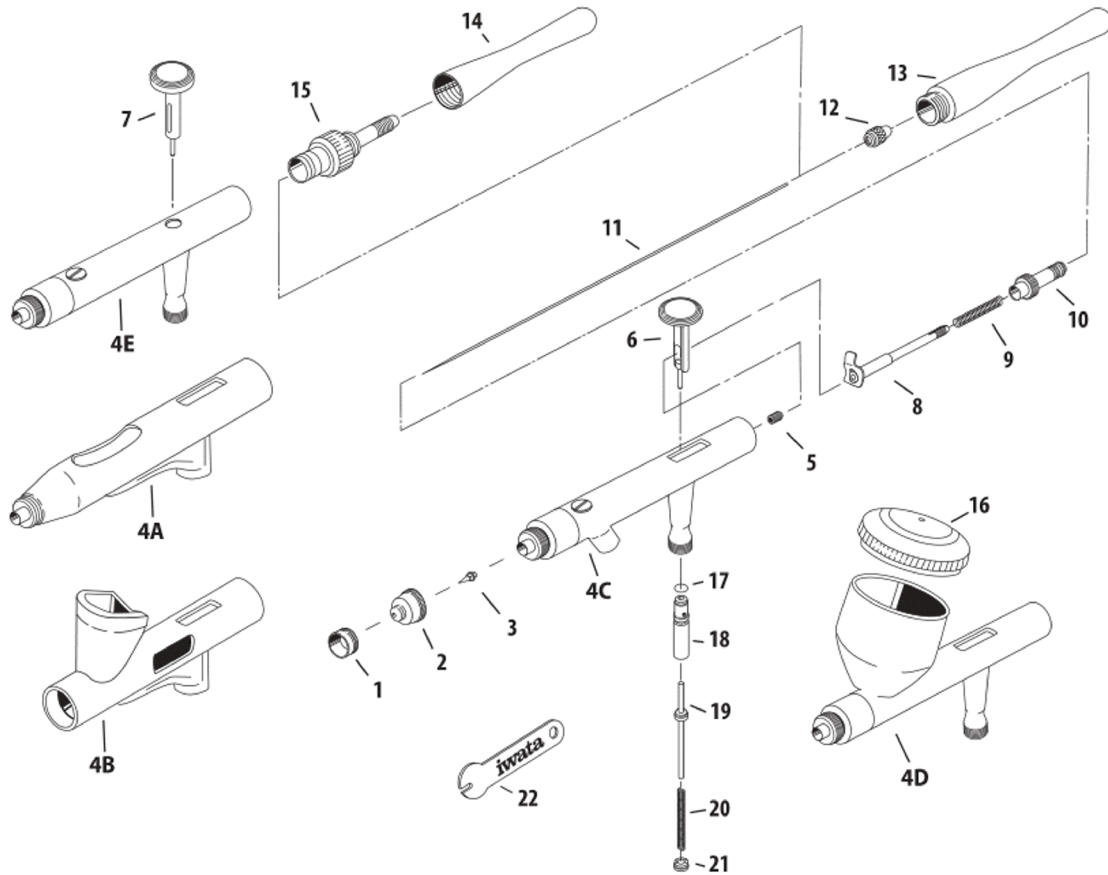

Revolution

EFFORTLESS COVERAGE™

IWATA REVOLUTION HP-BCR • 0.5 mm
Siphon Feed Dual Action Airbrush

Illustrated Parts Listing

HP-BCR

No.	Part No.	Description
1	I 7011	Needle Cap 0.5MM (R5)
2	I 7021	Head Cap 0.5MM (R5)
3	I 7041	Nozzle 0.5mm (R5)
4	N/A	Body HP-BCR
5	I 7251	Needle Packing Screw W/O-ring 0.5mm (R5)
6	I 6121	Main Lever (Trigger)
8	I 7151	Needle Chucking Guide W/aux. Lever
9	I 1351	Needle Spring
10	I 7701	Needle Spring Guide
11	I 6171	Needle 0.5mm (R5)
12	I 1202	Needle Chucking Nut

No.	Part No.	Description
13A	I 7191	Handle (Ergonomic)
17	I 5801	Packing - Air Valve (O-ring)
18	I 6081	Air Valve Guide Body
19	I 6091	Air Valve Piston
20	I 0351	Air Valve Spring
21	I 6111	Air Valve Guide Screw
22	See Iwata Bottle Assemblies	
23	I 1651	Spanner (Wrench)

OPTIONAL

13B	I 1552	Handle (Pre-Set) (Opt)
13C	I 1556	Preset Cutaway Handle

See next Page for schematic

Available from:

Dixie Art Airbrush • www.dixieart.com • 800.783-2612

#	ITEM DESCRIPTION	PRICE CODE	ITEM #	HP-AR	HP-BR	HP-BCR	HP-CR	HP-CR3	HP-SAR
1	Needle Cap	R3	A I7012	■	■	x	x	■	x
		R5	A I7011	x	x	■	■	x	■
2	Nozzle Cap	R3	C I7022	■	■	x	x	■	x
		R5	C I7021	x	x	■	■	x	■
3	Nozzle	R3	E I7042	■	■	x	x	■	x
		R5	E I7041	x	x	■	■	x	■
4A	HP-AR Body*	-	-	■	x	x	x	x	x
4B	HP-BR Body*	-	-	x	■	x	x	x	x
4C	HP-BCR Body*	-	-	x	x	■	x	x	x
4D	HP-CR / HP-CR3 Body*	-	-	x	x	x	■	■	x
4E	HP-SAR Body*	-	-	x	x	x	x	x	■
5	Needle Packing Screw Set (PTFE)	R3	B I1257	■	■	x	x	■	x
		R5	B I7251	x	x	■	■	x	■
6	Main Lever	C	I6121	■	■	■	■	■	x
7	Main Lever	C	I6122	x	x	x	x	x	■
8	Needle Chucking Guide w/Aux Lever	C	I1157	■	■	x	x	■	x
		C	I7151			■	■	x	x