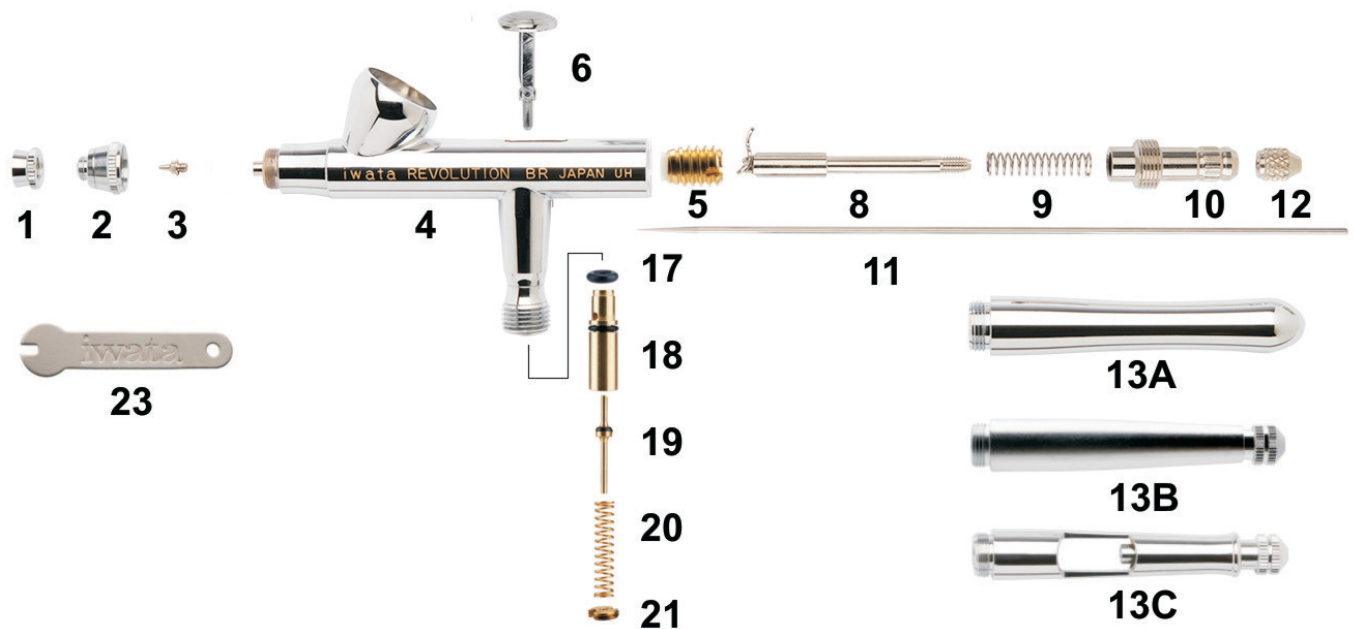

Revolution

EFFORTLESS COVERAGE™

IWATA REVOLUTION HP-BR • 0.3 mm
Gravity Feed Dual Action Airbrush

Illustrated Parts Listing

HP-BR

No.	Part No.	Description
1	I 7012	Needle Cap 0.3MM (R3)
2	I 7022	Head Cap 0.3MM (R3)
3	I 7042	Nozzle 0.3mm (R3)
4	N/A	Body HP-BR
5	I 1257	Needle Packing Screw W/O-ring 0.3mm (R3)
6	I 6121	Main Lever (Trigger)
8	I 1157	Needle Chucking Guide W/aux. Lever
9	I 1351	Needle Spring
10	I 7701	Needle Spring Guide
11	I 0751	Needle 0.3mm (R3)
12	I 1202	Needle Chucking Nut

No.	Part No.	Description
13A	I 7191	Handle (Ergonomic)
17	I 5801	Packing - Air Valve (O-ring)
18	I 6081	Air Valve Guide Body
19	I 6091	Air Valve Piston
20	I 0351	Air Valve Spring
21	I 6111	Air Valve Guide Screw
23	I 1651	Spanner (Wrench)

OPTIONAL

13B	I 1552	Handle (Pre-Set) (Opt)
13C	I 1556	Preset Cutaway Handle

See next Page for schematic

Available from:

Dixie Art Airbrush • www.dixieart.com • 800.783-2612

#	ITEM DESCRIPTION	PRICE CODE	ITEM #	HP-AR	HP-BR	HP-BCR	HP-CR	HP-CR3	HP-SAR
1	Needle Cap	R3 A	I7012	■	■	x	x	■	x
		R5 A	I7011	x	x	■	■	x	■
2	Nozzle Cap	R3 C	I7022	■	■	x	x	■	x
		R5 C	I7021	x	x	■	■	x	■
3	Nozzle	R3 E	I7042	■	■	x	x	■	x
		R5 E	I7041	x	x	■	■	x	■
4A	HP-AR Body*	-	-	■	x	x	x	x	x
4B	HP-BR Body*	-	-	x	■	x	x	x	x
4C	HP-BCR Body*	-	-	x	x	■	x	x	x
4D	HP-CR / HP-CR3 Body*	-	-	x	x	x	■	■	x
4E	HP-SAR Body*	-	-	x	x	x	x	x	■
5	Needle Packing Screw Set (PTFE)	R3 B	I1257	■	■	x	x	■	x
		R5 B	I7251	x	x	■	■	x	■
6	Main Lever	C	I6121	■	■	■	■	■	x
7	Main Lever	C	I6122	x	x	x	x	x	■
8	Needle Chucking Guide w/Aux Lever	C	I1157	■	■	x	x	■	x
		C	I7151			■	■	x	x