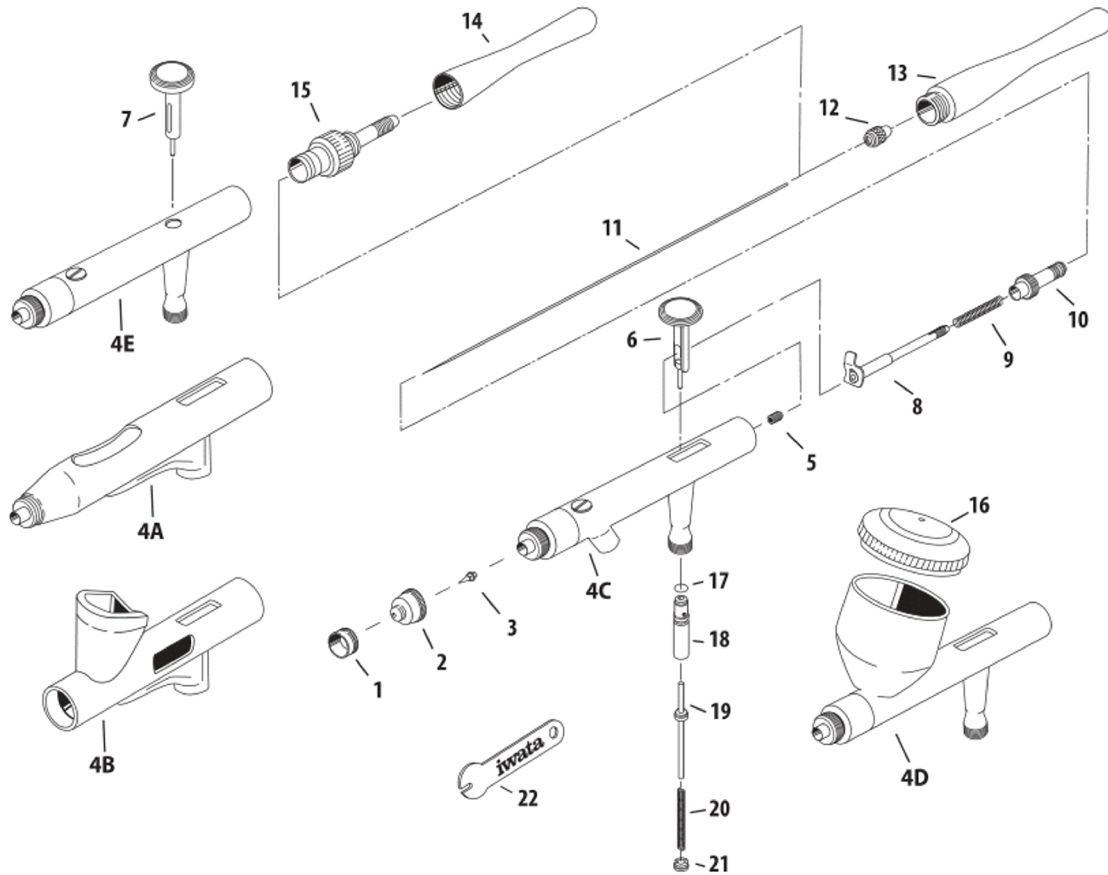

Revolution

EFFORTLESS COVERAGE™

IWATA REVOLUTION HP-BR • 0.3 mm
Gravity Feed Dual Action Airbrush

Illustrated Parts Listing

HP-BR

No.	Part No.	Description
1	I 7012	Needle Cap 0.3MM (R3)
2	I 7022	Head Cap 0.3MM (R3)
3	I 7042	Nozzle 0.3mm (R3)
4	N/A	Body HP-BR
5	I 1257	Needle Packing Screw W/O-ring 0.3mm (R3)
6	I 6121	Main Lever (Trigger)
8	I 1157	Needle Chucking Guide W/aux. Lever
9	I 1351	Needle Spring
10	I 7701	Needle Spring Guide
11	I 0751	Needle 0.3mm (R3)
12	I 1202	Needle Chucking Nut

No.	Part No.	Description
13A	I 7191	Handle (Ergonomic)
17	I 5801	Packing - Air Valve (O-ring)
18	I 6081	Air Valve Guide Body
19	I 6091	Air Valve Piston
20	I 0351	Air Valve Spring
21	I 6111	Air Valve Guide Screw
23	I 1651	Spanner (Wrench)

OPTIONAL

13B	I 1552	Handle (Pre-Set) (Opt)
13C	I 1556	Preset Cutaway Handle

See next Page for schematic

Available from:

Dixie Art Airbrush • www.dixieart.com • 800.783-2612

#	ITEM DESCRIPTION	PRICE CODE	ITEM #	HP-AR	HP-BR	HP-BCR	HP-CR	HP-CR3	HP-SAR
1	Needle Cap	R3 A	I7012	■	■	x	x	■	x
		R5 A	I7011	x	x	■	■	x	■
2	Nozzle Cap	R3 C	I7022	■	■	x	x	■	x
		R5 C	I7021	x	x	■	■	x	■
3	Nozzle	R3 E	I7042	■	■	x	x	■	x
		R5 E	I7041	x	x	■	■	x	■
4A	HP-AR Body*	-	-	■	x	x	x	x	x
4B	HP-BR Body*	-	-	x	■	x	x	x	x
4C	HP-BCR Body*	-	-	x	x	■	x	x	x
4D	HP-CR / HP-CR3 Body*	-	-	x	x	x	■	■	x
4E	HP-SAR Body*	-	-	x	x	x	x	x	■
5	Needle Packing Screw Set (PTFE)	R3 B	I1257	■	■	x	x	■	x
		R5 B	I7251	x	x	■	■	x	■
6	Main Lever	C	I6121	■	■	■	■	■	x
7	Main Lever	C	I6122	x	x	x	x	x	■
8	Needle Chucking Guide w/Aux Lever	C	I1157	■	■	x	x	■	x
		C	I7151			■	■	x	x